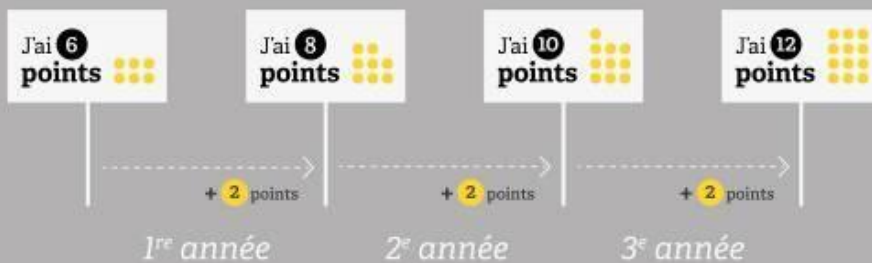

SANS la formation post permis