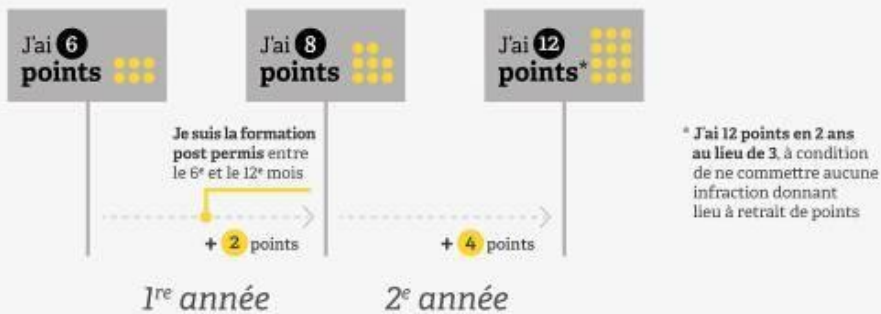

AVEC la formation post permis

**SÉCURITÉ ROUTIÈRE
VIVRE, ENSEMBLE.**